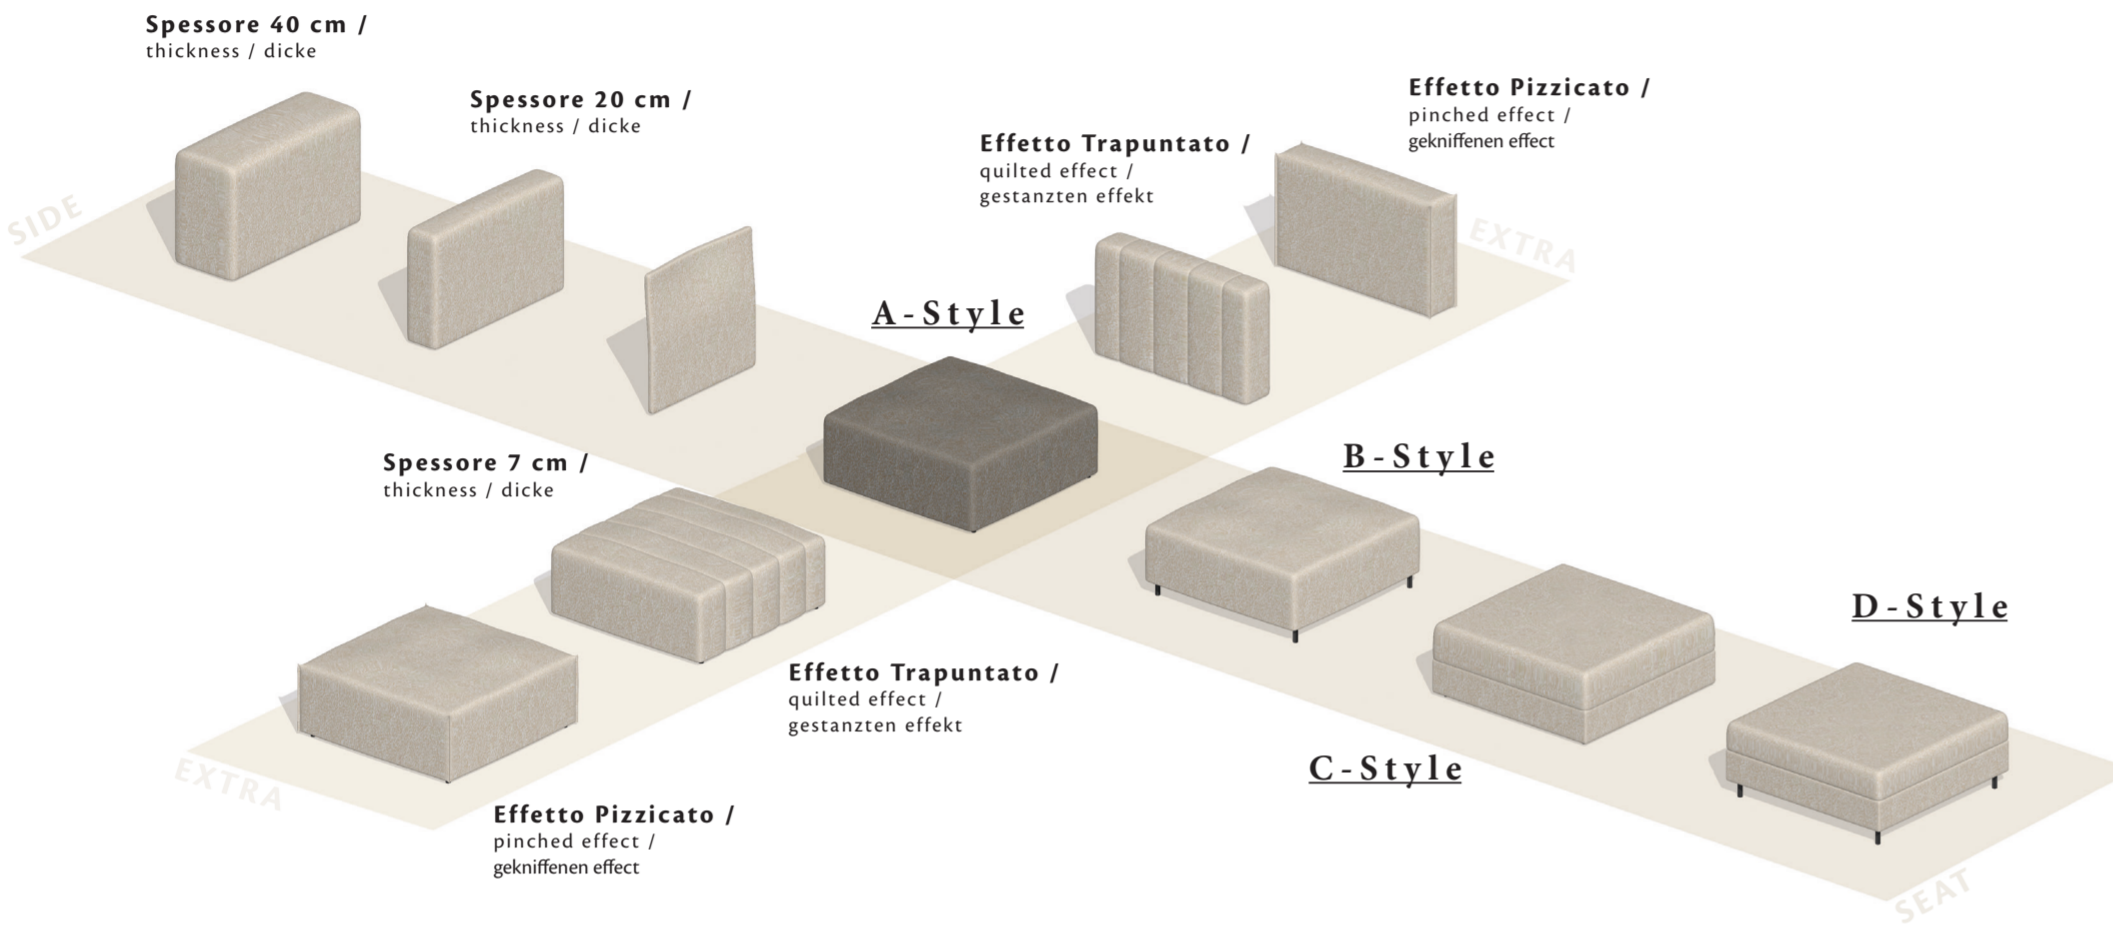

Crea il tuo capolavoro unico

create your own unique masterpiece

OVERVIEW

design_D.HOME Team / GIO-KA

LIVING LANDSCAPE

design_D.HOME Team / GIO-KA

/ EN _D.Una, a new landscape formed by the combination of its elements and the imagination that brings them together.

/ IT _D.Una, un nuovo landscape formato dalla combinazione dei suoi elementi e dalla fantasia che li sa aggregare.

/ DE _D.Una, eine neue Landschaft, die aus der Kombination ihrer Elemente und der Phantasie, die sie zusammenbringt, entsteht.

A-Style

A **MONOSCOCCA A TERRA**
 Il rigore del "less is more"
 The rigour of "less is more"
 Die Strenge von "less is more"

B **MONOSCOCCA RIALZATO**
 Una leggerezza surrealistica
 A surrealist lightness
 Eine surrealistische Leichtigkeit

B-Style

C-Style

C **CUSCINO A TERRA**
 Il vintage fuori dal tempo
 The vintage out of time
 Der vintage aus der Zeit gefallen

D **CUSCINO RIALZATO**
 Il dettaglio che sconvolge
 The shocking detail
 Das schockierende Detail